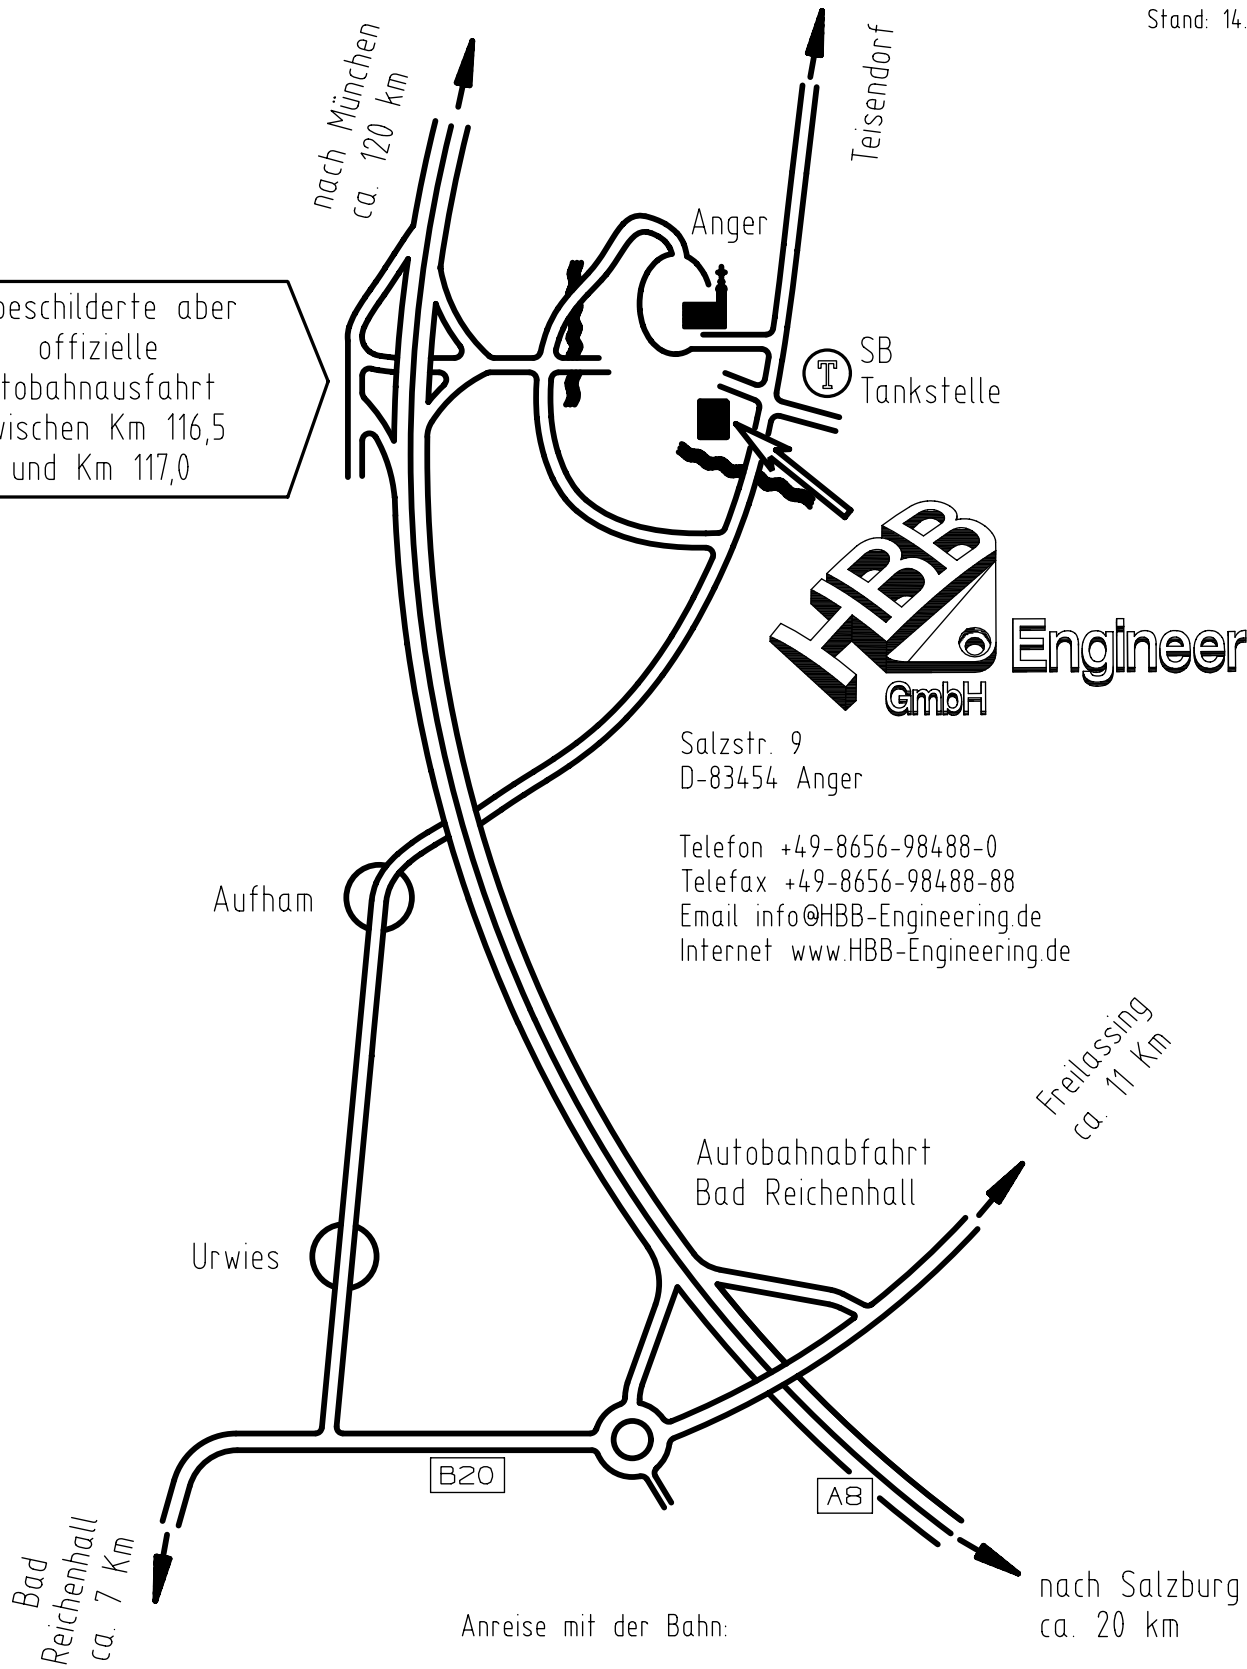

unbeschilderte aber
offizielle
Autobahnausfahrt
zwischen Km 116,5
und Km 117,0

Salzstr. 9
D-83454 Anger
Telefon +49-8656-98488-0
Telefax +49-8656-98488-88
Email info@HBB-Engineering.de
Internet www.HBB-Engineering.de

Aufham
Urwies

B20

AB

Bad Reichenhall
ca. 7 Km

Freilassing
ca. 11 Km

nach Salzburg
ca. 20 km

Anreise mit der Bahn:

Zielbahnhof Freilassing ca. 16 Km mit dem Taxi nach Anger
(Hauptstrecke München - Salzburg)

oder: Zielbahnhof Piding ca. 7 Km mit dem Taxi nach Anger
(Nebenstrecke nach Bad Reichenhall bzw. Berchtesgaden)